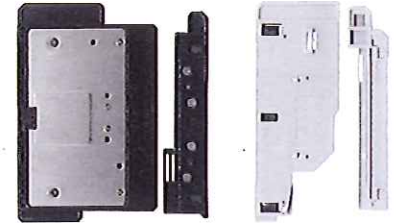

「テプラ」PROオプション
(SR-R7900P 専用)

「テプラ」PRO
テープカット用
交換カッター

SRC50TC
¥3,400+消費税

「テプラ」PRO
ハーフカット用
交換カッター

SRC50HC
¥3,400+消費税

●セット内容：可動刃、固定刃

テープカートリッジ ラインアップ

長尺 45m

(SR-R7900P 専用)

EX ロングテープカートリッジ

たっぷり使えてお得な長尺テープ。

詰替用 EX ロングテープに専用ケースが
ついたお得なセットです。

EX ロングテープカートリッジ

●長さ：45m ●寸法：約265 (W) ×198 (D) ×112 (H) mm

色		12mm	50mm
黒文字	白	SS12K-EX ¥7,200+消費税	SS50K-EX ¥14,000+消費税

●セット内容：詰替用EXロングテープ
EXロングテープ専用ケース