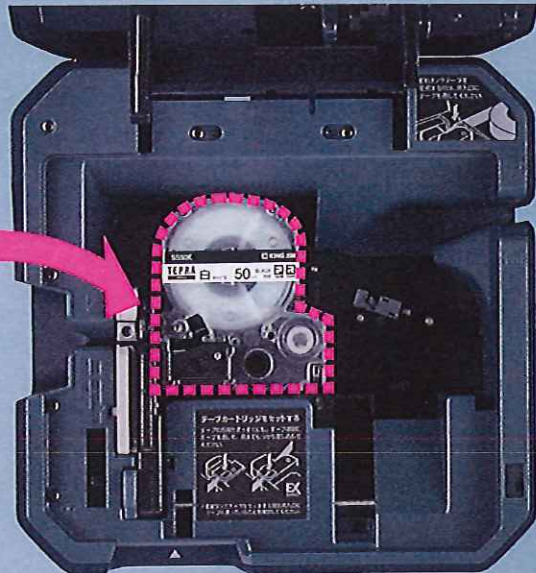

従来のテープに

50mm幅追加!

PRO テープカートリッジ

4mm から 36mm 幅の定番ラインアップに
大きな案内表示ができる 50mm 幅を追加。

このマークのついた
ラベル作成機以外に
は使用できません。

大きく
はっきり
分かりやすい!

NEW

様々なシーンで活躍!

多言語での案内表示に

ホテルや店舗、公共機関などでの
インバウンド対策として活用。

外国人スタッフか
Foreign staff
foreign guests
有外籍工作人员
외국인 스태

頭上

公共でのサイン用途に

工事現場や施設内の注意喚起表示に。

50mm NEW

36mm

24mm

18mm

12mm

9mm

6mm

4mm