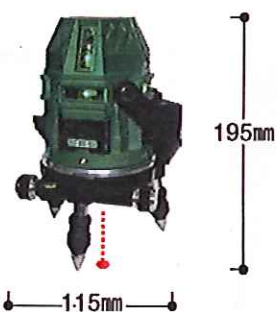

ジンバル式のシンプルなお買い得モデル

エレベーター三脚
& 受光器を
プレゼント!!