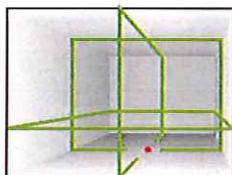

フルライン(グリーンライン)

グリーンレーザー

品番	規格/タイプ	ライン	税抜価格
272-4481	LTC-GX910BB	フルライン	¥360,000

ジンバル式のシンプルなお買い得モデル

エレベーター三脚
& 受光器を
プレゼント!!

仕様	防塵防水 IP54	盗難・火災 1年補償付
	精度 1mm/7.5m	ライン明るさ 2段階切替
ジンバル式		

- 重量：1.2kg
- 電源：Li-ion バッテリー、
単3電池×4本、
AC100V
- 連続使用時間：約3時間
(バッテリー使用時)