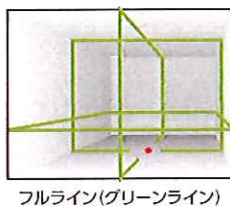

今なら

特別価格
キャンペーン実施中

さらに

下取り サービス実施中!!

※詳しくは、お問い合わせください。

キャンペーン期間

2020.10.31(土)まで

受光器を地墨に合わせるとレーザー光が自動追尾。
2人作業が1人でカンタンにできる!!

防塵防水 IP54	盗難・火災 1年補償付	精度 1mm/10m	ライン明るさ 3段階切替	寒冷地対応 -10~+50℃

高性能ギアを搭載した
安心の高耐久モデル

細かな微調整など
操作がしやすく高性能

仕様	電子整準式
	自動追尾
	ライン記憶
	ライン固定

- ●重量：2.2kg
- ●電源：Li-ion バッテリー AC100V
- ●連続使用時間：約5.5時間

1. 付属品
2. ●Li-ion バッテリー (2個)
   - ●エレベーター三脚
   - ●ACアダプタ
   - ●専用ケース