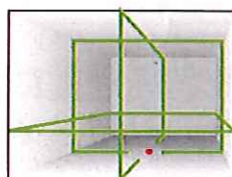

品番	規格/タイプ	ライン	税抜価格
272-4249	LTC-PGX9001	フルライン	¥410,000

コンパクトなので 持ち運びにも便利

エレベーター三脚
& 受光器を
プレゼント!!

仕様	防塵防水 IP54	盗難・火災 1年補償付
	精度 1mm/10m	ライン明るさ 3段階切替
電子整準式	ライン記憶	ライン固定

- 重量：1.4kg
- 電源：Li-ion バッテリー
AC100V
- 連続使用時間：約5.5時間