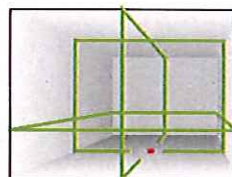

仕様	防塵防水 IP54	盗難・火災 1年補償付
	精度 1mm/10m	ライン明るさ 3段階切替
電子整準式	ライン記憶	ライン固定

- ●重量：1.8kg
- ●電源：Li-ion バッテリー
  AC100V
- ●連続使用時間：約5.5時間

1. 付属品
2. ●Li-ion バッテリー (2個)
   - ●ACアダプタ
   - ●専用ケース

フルライン(グリーンライン)

グリーンレーザー

品番	規格/タイプ	ライン	税抜価格
272-4249	LTC-PGX9001	フルライン	¥410,000