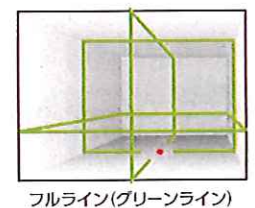

キャンペーン期間

2020.10.31(土)まで

受光器を地墨に合わせるとレーザー光が自動追尾。
2人作業が1人でカンタンにできる!!

防塵防水 IP54	盗難・火災 1年補償付	精度 1mm/10m	ライン明るさ 3段階切替	寒冷地対応 -10~+50℃
--------------	----------------	---------------	-----------------	-------------------

仕様	電子整準式
	自動追尾
	ライン記憶
	ライン固定

- 重量：1.8kg
- 電源：Li-ion バッテリー AC100V
- 連続使用時間：約5.5時間

- 付属品
- Li-ion バッテリー (2個)
 - エレベーター三脚
 - ACアダプタ
 - 専用ケース

グリーンレーザー (自動追尾機能付)

品番	規格/タイプ	ライン	税抜価格
272-4470	LTC-PGX9001・SBG	フルライン	¥495,000