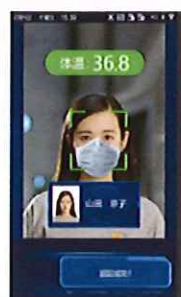

### 体温とマスク着用をAIが検知！

- **新型コロナウイルス、感染症対策**  
カメラに顔をかざすと体温を自動測定。  
発熱リスクのある人を事前に検知
- **マスク着用も自動検知**  
体温と合わせて、マスクの着用も自動で判断
- **スタンドアロン型**  
サーバー不要で、カメラ端末 1 台から運用

- **新型コロナウイルス対策商品はダイワ通信にお任せください**
- **デモも可能です。ご相談ください**

オフィス・工場  
・重要施設

エントランス  
・入場ゲート

福祉・介護  
施設

スポーツジム・  
レジャー施設

**「体温」、「マスク有無」を自動検知し、非接触による入室制限が可能です**

体温検知カメラ  
**DG-T104**

→ 発熱者

体温  $\geq 37.3^{\circ}\text{C}^*$

→ 平熱

体温  $< 36.8^{\circ}\text{C}$

モデル	DG-T104
液晶表示	7インチ
測定範囲	30℃～45℃
測定精度／偏差	0.1℃/≤±0.3℃
測定距離	0.2～1m
認証時間	200ms
アラーム	入力×2、出力×1
Wiegand	入力×1、出力×1
カードリーダー	Mifareカード対応
動作環境	-20℃～65℃ (屋内、無風)
電源	DC 12V
寸法	134x33x305mm
屋外	× (IP54)