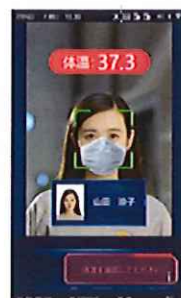

### 体温とマスク着用をAIが検知！

- **新型コロナウイルス、感染症対策**  
カメラに顔をかざすと体温を自動測定。  
発熱リスクのある人を事前に検知
- **マスク着用も自動検知**  
体温と合わせて、マスクの着用も自動で判断
- **スタンドアロン型**  
サーバー不要で、カメラ端末 1 台から運用

- **新型コロナウイルス対策商品はダイワ通信にお任せください**
- **デモも可能です。ご相談ください**

オフィス・工場  
・重要施設

エントランス  
・入場ゲート

福祉・介護  
施設

スポーツジム・  
レジャー施設

**「体温」、「マスク有無」を自動検知し、非接触による入室制限が可能です**

体温検知カメラ  
**DG-T104**

→ 発熱者

体温  $\geq 37.3^{\circ}\text{C}^*$

→ 平熱

体温  $< 36.8^{\circ}\text{C}$

モデル	DG-T104
液晶表示	7インチ
測定範囲	30℃～45℃
測定精度／偏差	0.1℃/≤±0.3℃
測定距離	0.2～1m
認証時間	200ms
アラーム	入力×2、出力×1
Wiegand	入力×1、出力×1
カードリーダー	Mifareカード対応
動作環境	-20℃～65℃ (屋内、無風)
電源	DC 12V
寸法	134x33x305mm
屋外	× (IP54)